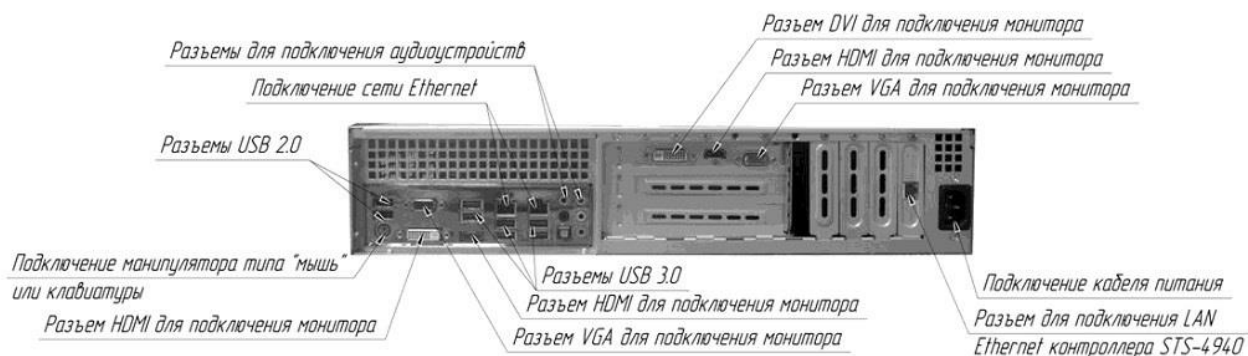

ПОДКЛЮЧЕНИЕ

- Расположение и внешний вид разъемов может отличаться от приведенного
- Выполнение функций мониторинга сервера возможно только при подключенном к сети Ethernet контроллере STS-4940

IP-адрес по умолчанию

Сервер	172.16.16.1
Контроллер STS-4940	172.16.16.5

Данные для авторизации по умолчанию

	Логин	Пароль для входа
bios	–	bios777 или bios
ОС Linux	User	adm777
СПО	Администратор	dvr777
Контроллер STS-4940	admin	admin

Разработано и произведено в России

+7 (8652) 52-44-44
www.stilsoft.ru