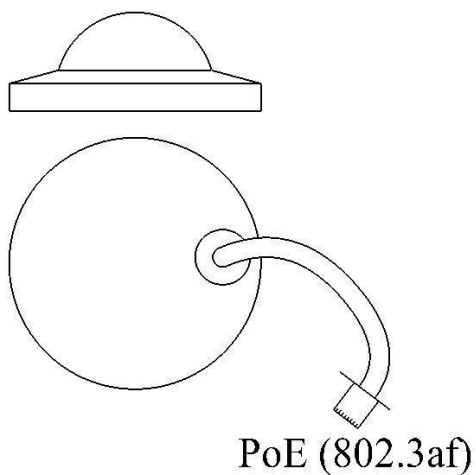

ПОДКЛЮЧЕНИЕ

Настройки по умолчанию:

IP-адрес	172.16.16.198
Маска подсети	255.255.255.0
Логин	admin
Пароль	admin

Разработано и произведено в России

+7 (8652) 52-44-44
www.stilsoft.ru